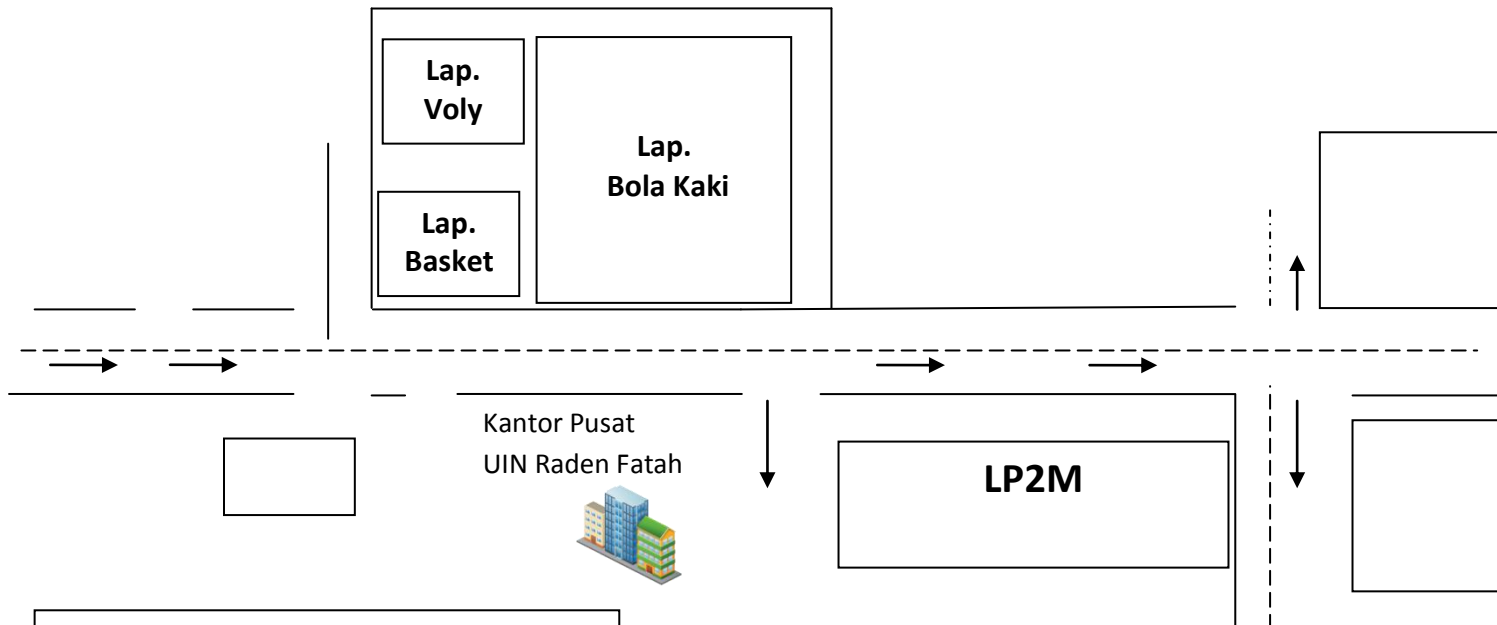

PETA PANDUAN PARKIR BUS PEMBERANGKATAN KKN ANGGKATAN 70 TAHUN 2019
KABUPATEN MUARA ENIM, KAMIS 21 FEBRUARI 2019
UIN RADEN FATAH PALEMBANG

Ket Lokasi:

1. Lapangan Basket
 - a. Kec. Gelumbang
2. Lapangan Bola Voly
 - a. Kec. Sungai Rotan
3. Lapangan Bola Kaki
 - a. Kec. Lembak
 - b. Kec. Kelekar
 - c. Kec. Rambang
 - d. Kec. Belida Darat

Keterangan.

1. Barang perlengkapan dan peserta KKN di **ZONA BUS** masing-masing.
2. Mohon kerjasama dan pengertian semua pihak untuk kelancaran Pemberangkatan Mahasiswa KKN.

PETA PANDUAN PARKIR BUS PEMBERANGKATAN KKN ANGKATAN 70 TAHUN 2019
KABUPATEN MUARA ENIM, KAMIS 21 FEBRUARI 2019
UIN RADEN FATAH PALEMBANG